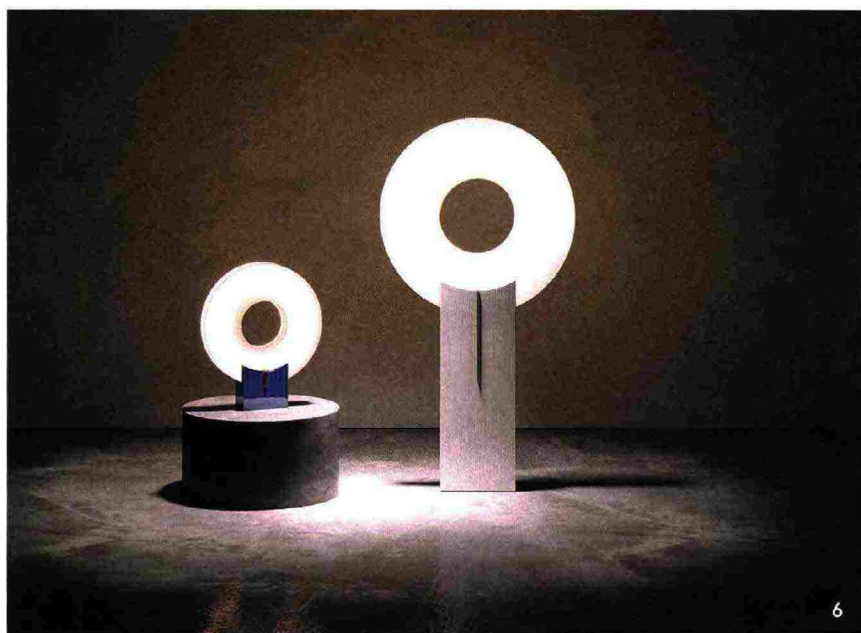

4

4 ★ VISIONNAIRE

Apple, design Marijana Radovic & Marco Bonelli. Lampada da terra con base in marmo, stelo e diffusore in metallo. Il disco luminoso è regolabile grazie al piccolo manico rivestito in pelle. Due le misure: cm 35x175 h o cm 32x147 h

➤ VISIONNAIRE-HOME.COM

5

5 ★ LUCEPLAN

Levante, design Marco Spatti. Lo chandelier nasce dall'intersezione di tre 'ventagli' in tessuto non tessuto dalla particolare texture materica. Lavabile e riciclabile, è un materiale proveniente dal Giappone. Ø cm 60-100

➤ LUCEPLAN.COM

6 ★ PAOLO CASTELLI

Comet, design Paolo Castelli. Lampade da terra e da tavolo con base in legno metallizzato finitura zinco acidato e inserto in ottone satinato opaco. Paralume ad anello in tessuto color avorio. Cm 46x10x54 h e cm 75x10x139 h

➤ PAOLOCASTELLI.COM

6